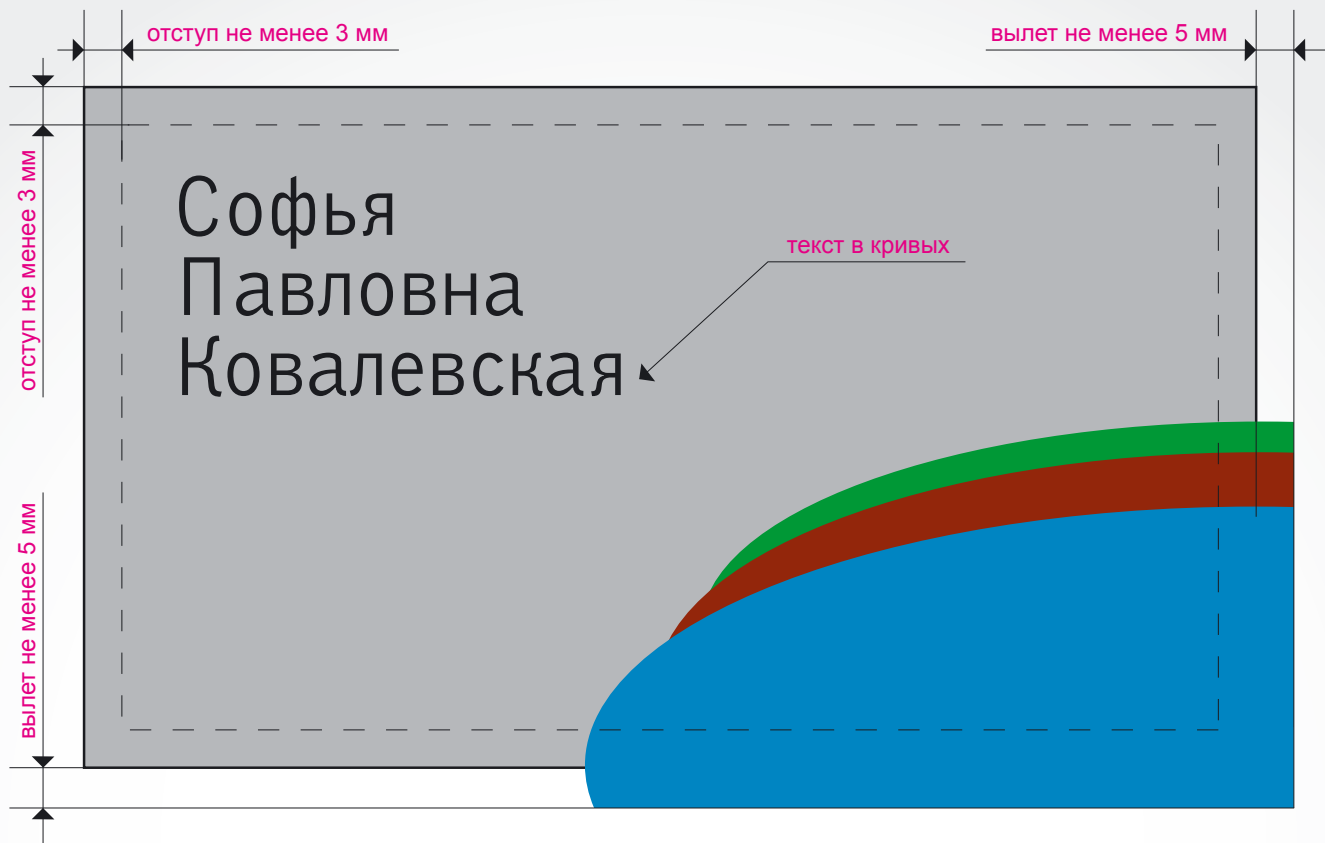

ОБРАЗЕЦ-ПАМЯТКА

Corel Draw (X3 и младше), Adobe Illustrator (CS2 и младше), Adobe Photoshop (CS2 и младше), TIFF, 300 dpi, CMYK.

Также к производству принимаются файлы в формате EPS и высококачественный PDF.

Верстка в Adobe InDesign (CS2 и младше)

- **сумма красок не более 320%;**
- **вылеты за обрез по 5 мм от края макета;**
- **разрешение растровых изображений не менее 300 dpi;**
- **метки реза и биговки проставлены;**
- **все значащие элементы макета (тексты, логотипы, картинки, стоящие не на вылет) отступают от линий реза не менее, чем на 3 мм.**